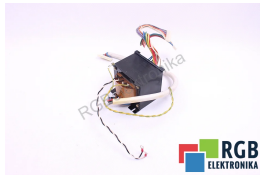

## T-2170A DO IS-427A-00-00 MIYACHI ID16282

Używany MIYACHI T-2170A  
Sprzęt przetestowany i wyczyszczony.  
24 miesiące gwarancji  
Dedykowany kurier  
Wysyłka w 24h

### DANE TECHNICZNE

PRODUCENT	MIYACHI
MODEL	T-2170A
KATEGORIA	Transformatory
WAGA [KG]	6.0

WSPARCIE DOSTĘPNE 24/7  
[+48 71 750 09 78](tel:+48717500978)

NAPISZ DO NAS  
[info@rgbelektronika.pl](mailto:info@rgbelektronika.pl)